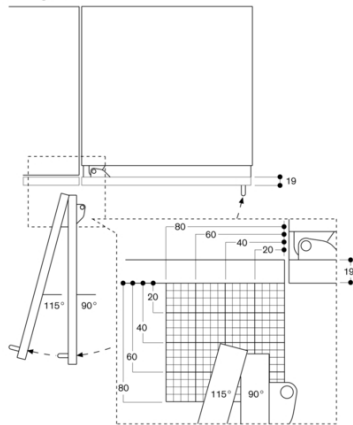

RB472305

Vario Kühl- und Gefrierkombination
Serie 400

Mit Frischkühlen nahe 0 °C

Voll integrierbar

Nischenbreite 76.2 cm, Nischenhöhe
213.4 cm

Kühlraum eintürig und eine
vollausziehbare Gefrierschublade

erstellt am 2023-04-04

Seite 2

Türöffnungswinkel