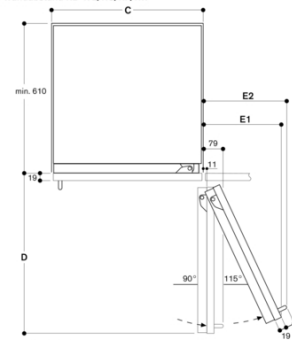

Wandabstand RB 472/RC/RF/RW

Nischenbreite	C	D	E1	E2
457 mm	525 mm	235 mm	265 mm	
610 mm	677 mm	299 mm	330 mm	
762 mm	830 mm	364 mm	395 mm	
914 mm	980 mm	428 mm	460 mm