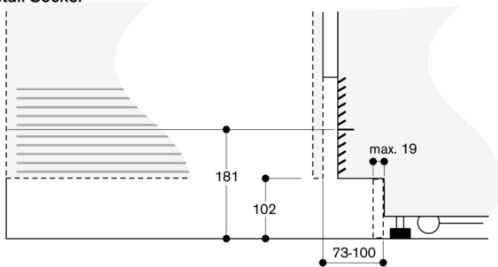

Detail Sockel