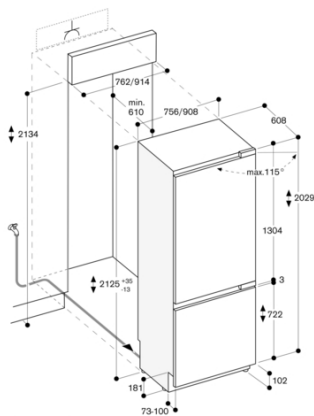

RB472305

Vario Kühl- und Gefrierkombination
Serie 400

Mit Frischkühlen nahe 0 °C

Voll integrierbar

Nischenbreite 76.2 cm, Nischenhöhe
213.4 cm

Kühlraum eintürig und eine
vollausziehbare Gefrierschublade

erstellt am 2023-04-04

Seite 2

Türöffnungswinkel